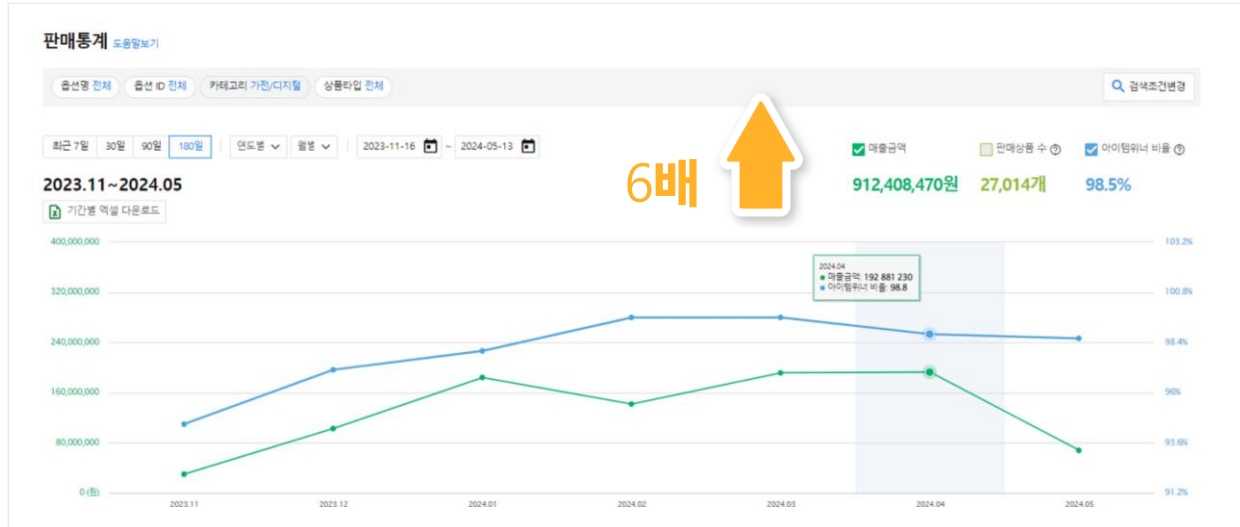

저희와 함께한 분들은 이렇게나 성장했습니다.